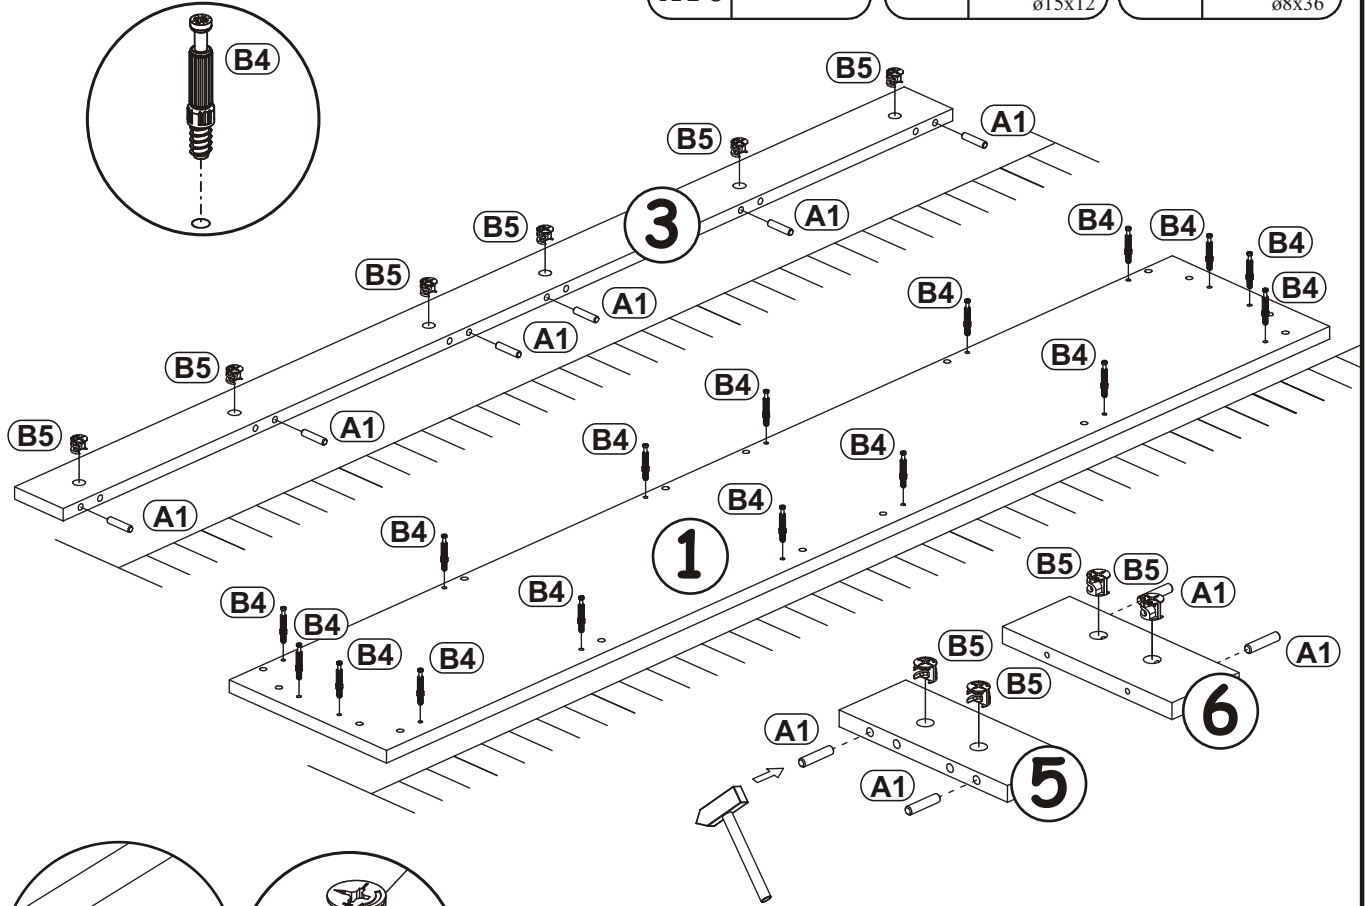

60 min

NO	Dim.			Col-No	Qty
1	1500	250	16	1	1
2	1500	250	16	1	1
3	1466	80	16	1	1
4	1498	80	16	1	1
5	202	80	16	1	1
6	202	80	16	1	1

1

B4		B5		A1	
x16		x10	ø15x12	x10	ø8x36

2

ZM1		D28		B5	
x6		x3	ES06x9,5	x6	ø15x12

A1	
x6	ø8x36

3

G5	
x16	

4

G4	
x16	

B11	
x16	Ø7x50

5