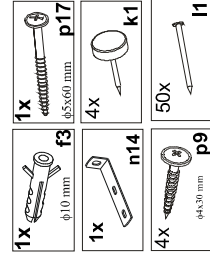

Element symbol	Dimensions			Code	Package
1	800	330	16/32	T-201	1/1
2	829	310	16	T-103	1/1
3	829	310	16	T-104	1/1
4	766	310	16	T-304	1/1
5	766	310	16	T-305	1/1
6	729	396	16	T-005	2/2
7	729	396	16	T-006	2/2
8	766	80	16	T-401	1/1
9	760	396	3	T-601	2/2

1**3****2****4**

5

6