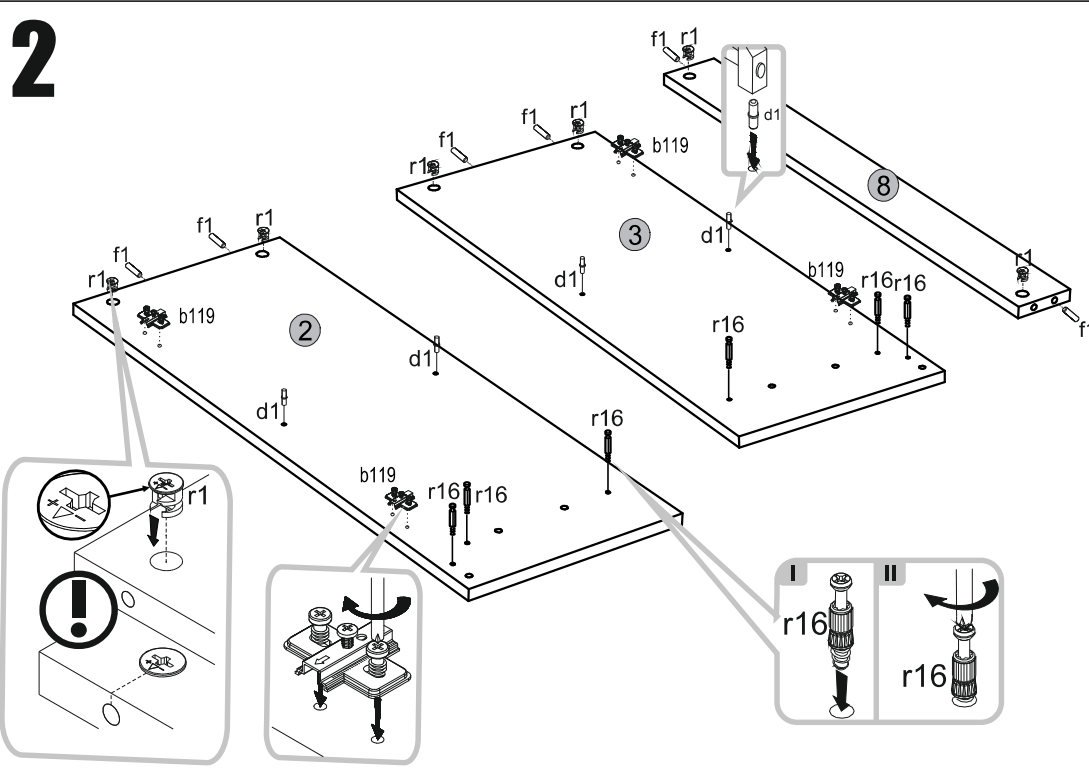

Element symbol	Dimensions			Code	Package
1	800	330	16/32	T-201	1/1
2	829	310	16	T-103	1/1
3	829	310	16	T-104	1/1
4	766	310	16	T-304	1/1
5	766	310	16	T-305	1/1
6	729	396	16	T-005	2/2
7	729	396	16	T-006	2/2
8	766	80	16	T-401	1/1
9	760	396	3	T-601	2/2

1**3****2****4**

5

6