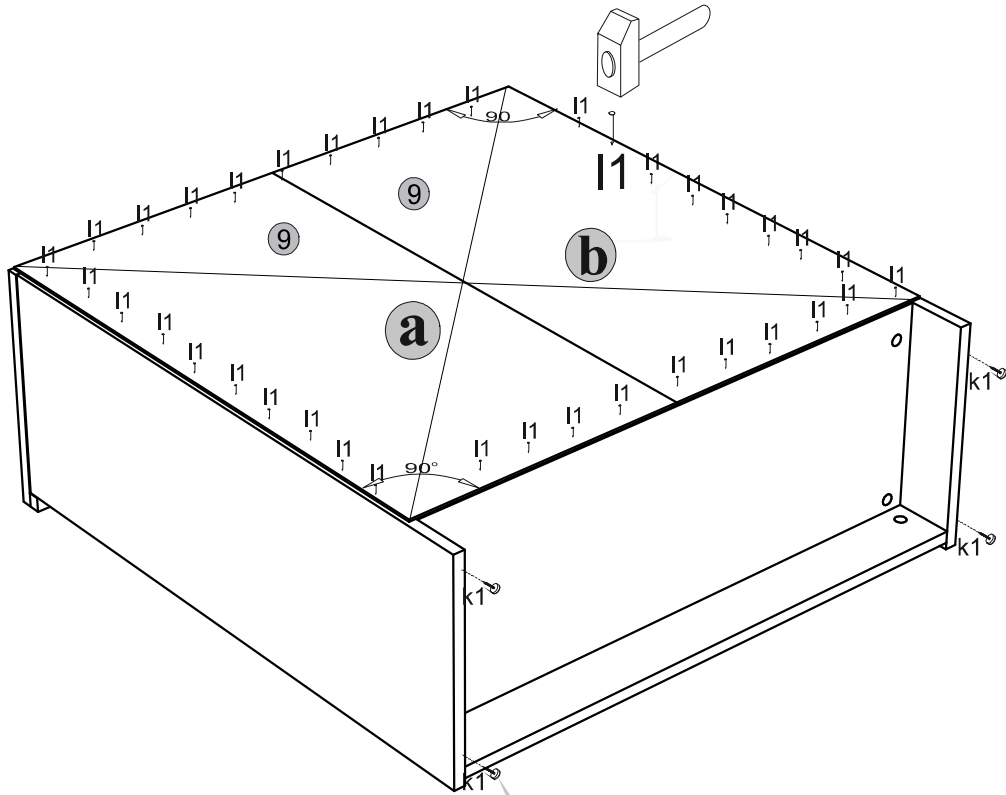

Element symbol	Dimensions			Code	Package
1	800	330	16/32	T-201	1/1
2	829	310	16	T-103	1/1
3	829	310	16	T-104	1/1
4	766	310	16	T-304	1/1
5	766	310	16	T-305	1/1
6	729	396	16	T-005	2/2
7	729	396	16	T-006	2/2
8	766	80	16	T-401	1/1
9	760	396	3	T-601	2/2

1**3****2****4**

5

6