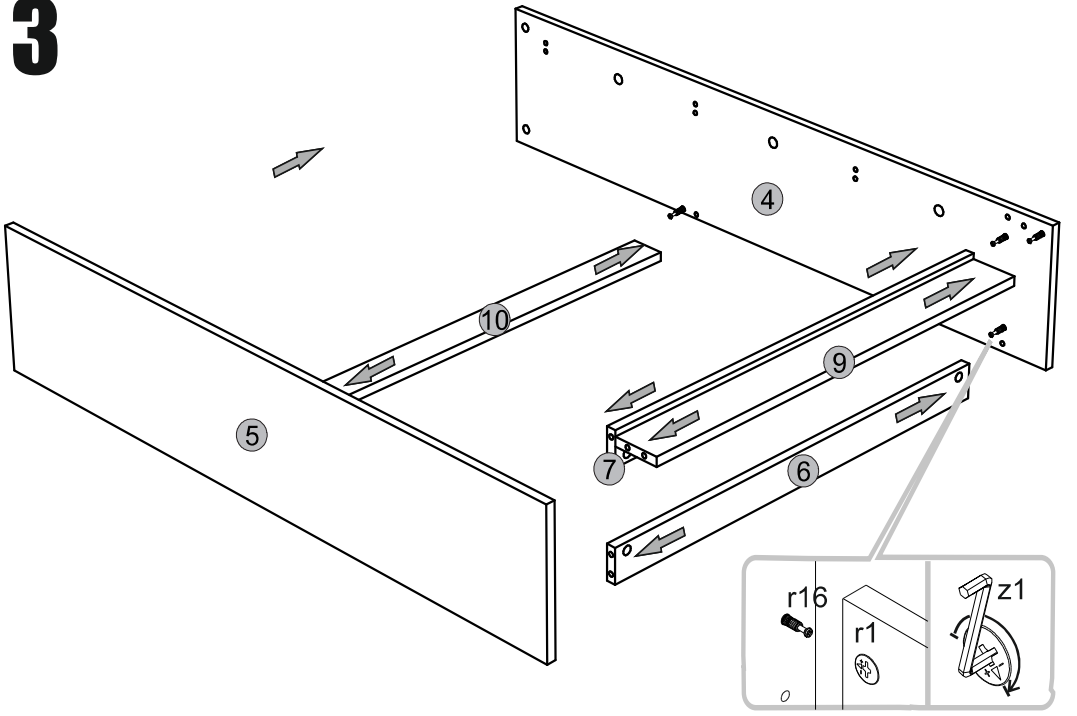

Element symbol	Dimensions				Code	Package
	Width	Depth	Height	Qty		
1	800	270	16/32	1	T-209	2/2
2	756	85	10	3	T-318	2/2
3	756	140	10	6	T-319	2/2
4	1183	250	16	1	T-117	1/1
5	1183	250	16	1	T-118	1/1
6	766	60	16	1	T-408	1/1
7	766	60	16	1	T-409	1/1
8	346	762	16	3	T-010	2/2
9	766	80	16	1	T-410	1/1
10	766	60	16	1	T-411	1/1
11	1114	396	3	2	T-612	1/1

1

3

2

4

5**a=b****7****6**