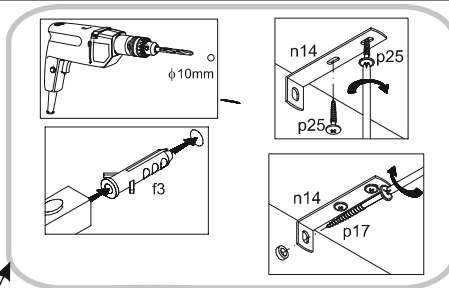

Element symbol	Dimensions				Code	Package
	Width	Depth	Height	Qty		
1	800	270	16/32	1	T-209	2/2
2	756	85	10	3	T-318	2/2
3	756	140	10	6	T-319	2/2
4	1183	250	16	1	T-117	1/1
5	1183	250	16	1	T-118	1/1
6	766	60	16	1	T-408	1/1
7	766	60	16	1	T-409	1/1
8	346	762	16	3	T-010	2/2
9	766	80	16	1	T-410	1/1
10	766	60	16	1	T-411	1/1
11	1114	396	3	2	T-612	1/1

1

3

2

4

5**a=b****7****6**