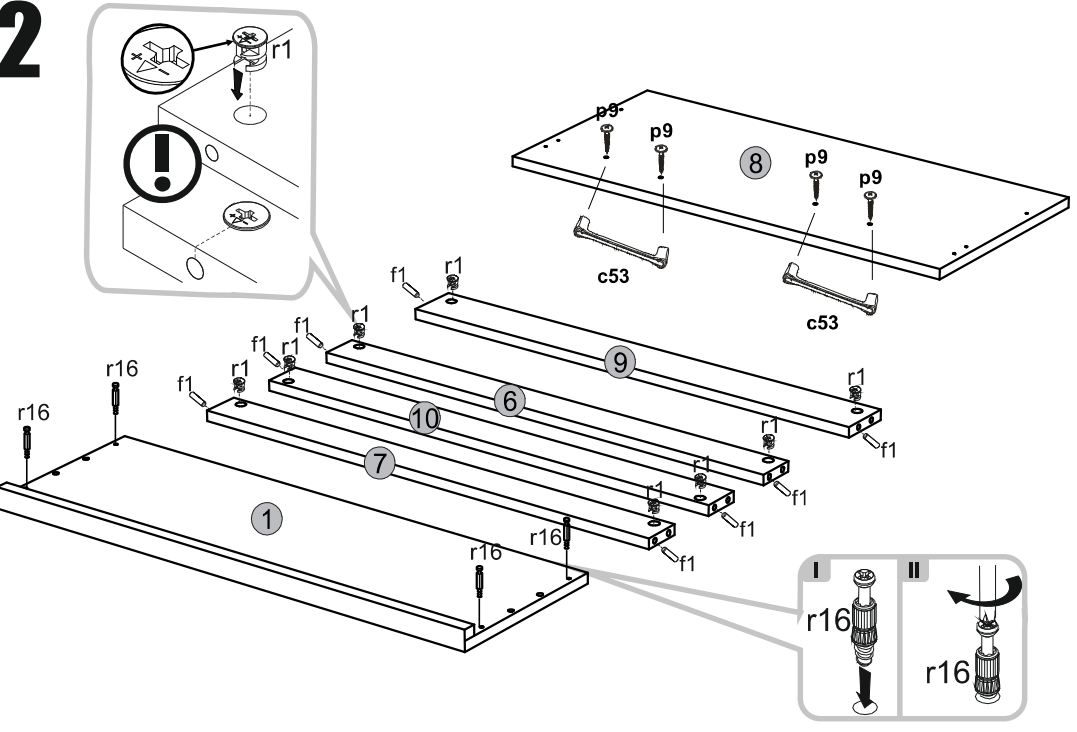

Element symbol	Dimensions				Code	Package
	Width	Depth	Height	Qty		
1	800	270	16/32	1	T-209	2/2
2	756	85	10	3	T-318	2/2
3	756	140	10	6	T-319	2/2
4	1183	250	16	1	T-117	1/1
5	1183	250	16	1	T-118	1/1
6	766	60	16	1	T-408	1/1
7	766	60	16	1	T-409	1/1
8	346	762	16	3	T-010	2/2
9	766	80	16	1	T-410	1/1
10	766	60	16	1	T-411	1/1
11	1114	396	3	2	T-612	1/1

1

3

2

4

5**a=b****7****6**