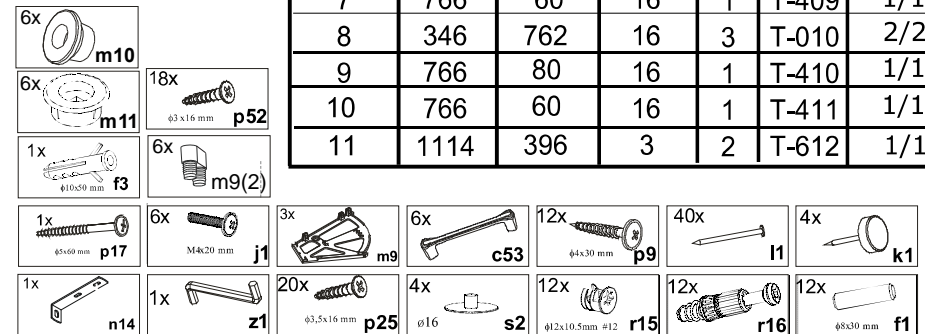

Element symbol	Dimensions				Code	Package
	Width	Depth	Height	Qty		
1	800	270	16/32	1	T-209	2/2
2	756	85	10	3	T-318	2/2
3	756	140	10	6	T-319	2/2
4	1183	250	16	1	T-117	1/1
5	1183	250	16	1	T-118	1/1
6	766	60	16	1	T-408	1/1
7	766	60	16	1	T-409	1/1
8	346	762	16	3	T-010	2/2
9	766	80	16	1	T-410	1/1
10	766	60	16	1	T-411	1/1
11	1114	396	3	2	T-612	1/1

1

3

2

4

5**a=b****7****6**