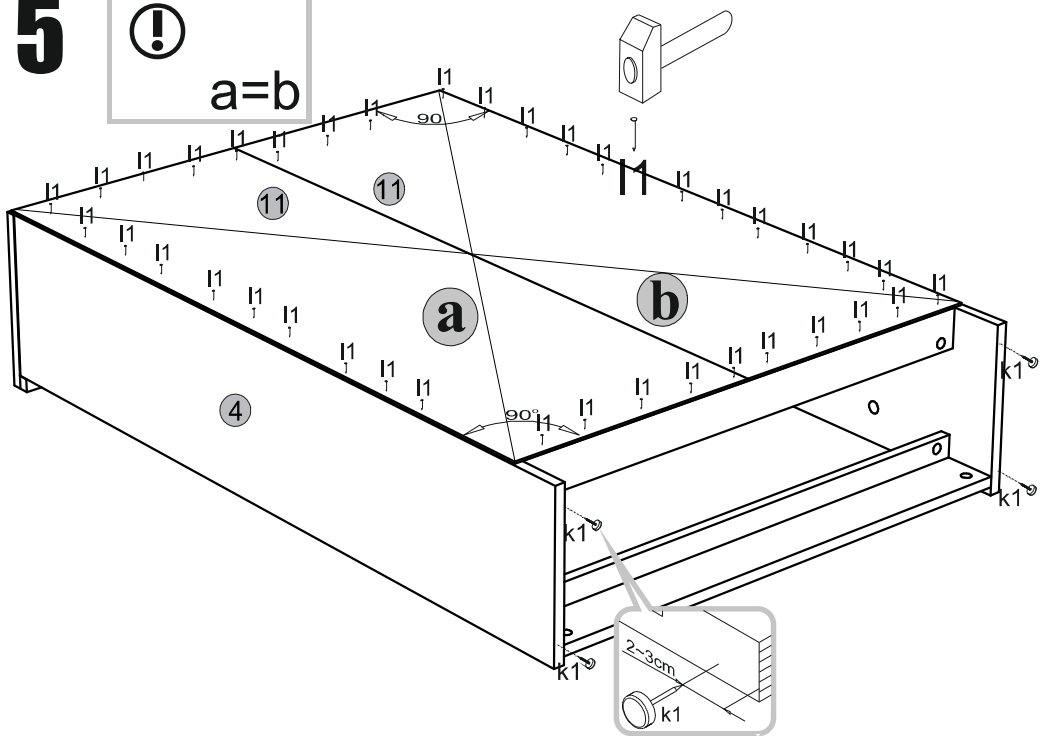

Element symbol	Dimensions				Code	Package
	Width	Depth	Height	Qty		
1	800	270	16/32	1	T-209	2/2
2	756	85	10	3	T-318	2/2
3	756	140	10	6	T-319	2/2
4	1183	250	16	1	T-117	1/1
5	1183	250	16	1	T-118	1/1
6	766	60	16	1	T-408	1/1
7	766	60	16	1	T-409	1/1
8	346	762	16	3	T-010	2/2
9	766	80	16	1	T-410	1/1
10	766	60	16	1	T-411	1/1
11	1114	396	3	2	T-612	1/1

1

3

2

4

5**a=b****7****6**