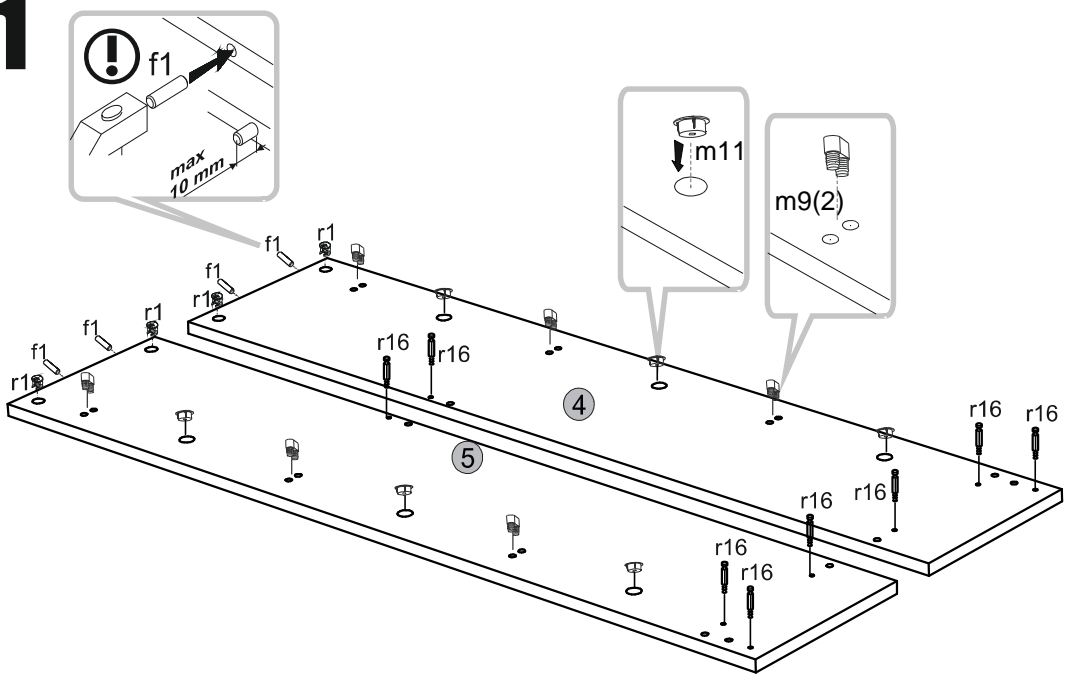

Element symbol	Dimensions				Code	Package
	Width	Depth	Height	Qty		
1	800	270	16/32	1	T-209	2/2
2	756	85	10	3	T-318	2/2
3	756	140	10	6	T-319	2/2
4	1183	250	16	1	T-117	1/1
5	1183	250	16	1	T-118	1/1
6	766	60	16	1	T-408	1/1
7	766	60	16	1	T-409	1/1
8	346	762	16	3	T-010	2/2
9	766	80	16	1	T-410	1/1
10	766	60	16	1	T-411	1/1
11	1114	396	3	2	T-612	1/1

1

3

2

4

5**a=b****7****6**