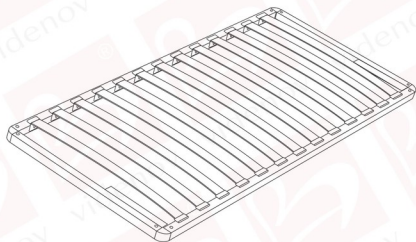

Compact

90x200

160x200

a  2	b  2	c  14
d  28	e  28	f  4

a  2	b  2	c 785x53x8  24	d  1	e M6x40  4*
f  56	g  56	h  4	i M6  4	n 755x53x8  4

BG	 +359 892 90 90 92
	 info@videnov.bg
GR	 +30 21 11 984 984
	 info@videnov.bg
RO	 +40 31 630 26 26
	 mobila@videnov.ro