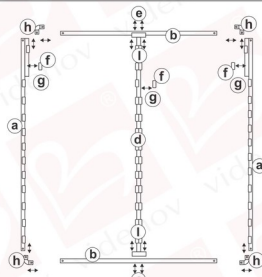

Compact

90x200

160x200

a  2	b  2	c  14
d  28	e  28	f  4

a  2	b  2	c 785x53x8  24	d  1	e M6x40  4*
f  56	g  56	h  4	i M6  4	n 755x53x8  4

BG	 +359 892 90 90 92
	 info@videnov.bg
GR	 +30 21 11 984 984
	 info@videnov.bg
RO	 +40 31 630 26 26
	 mobila@videnov.ro