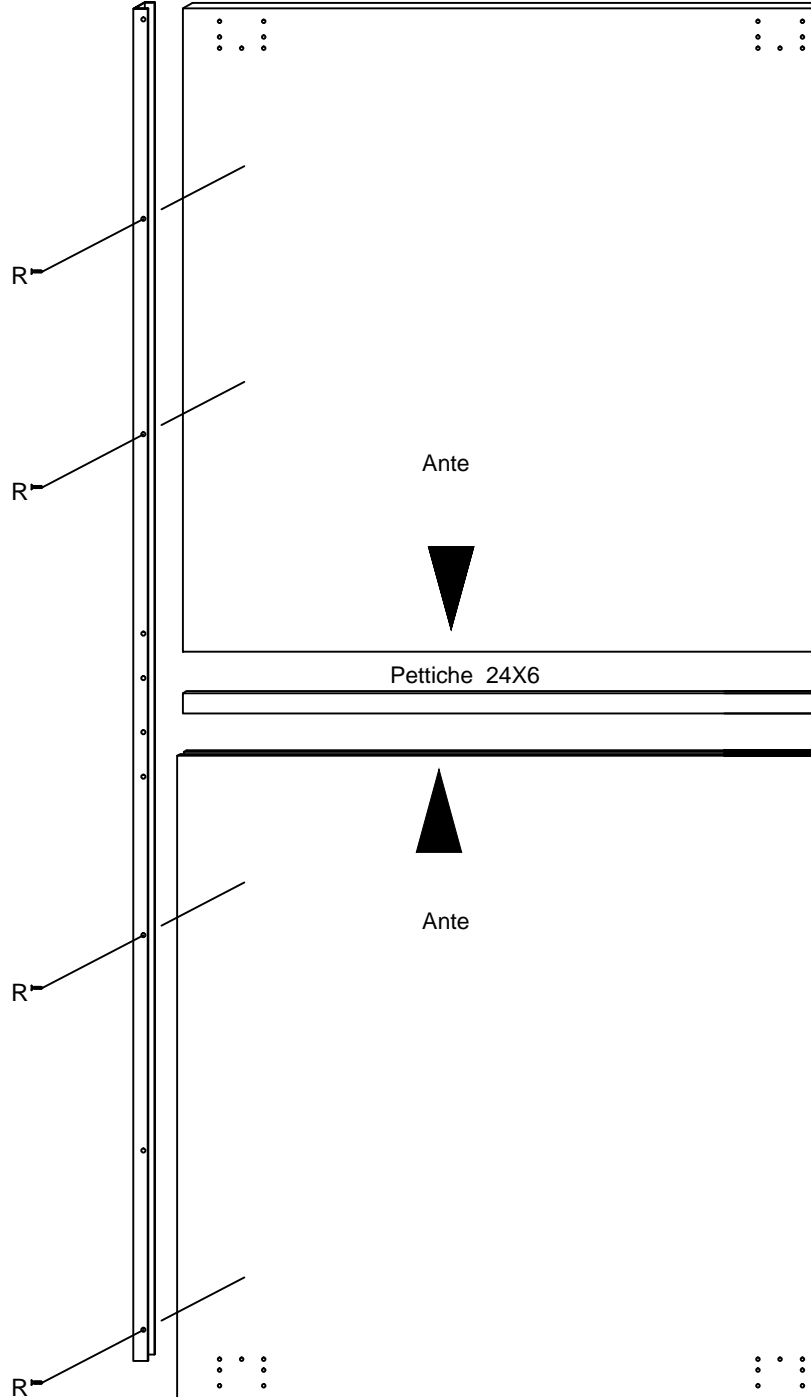

MOD. MOZART

Notice de montage
Assembling scheme

5

Vista Anta Interno parte Interno

Maniglione Interno

Spazzolino
C/Adesivo

togliere da
spazzolino

Maniglione Esterno