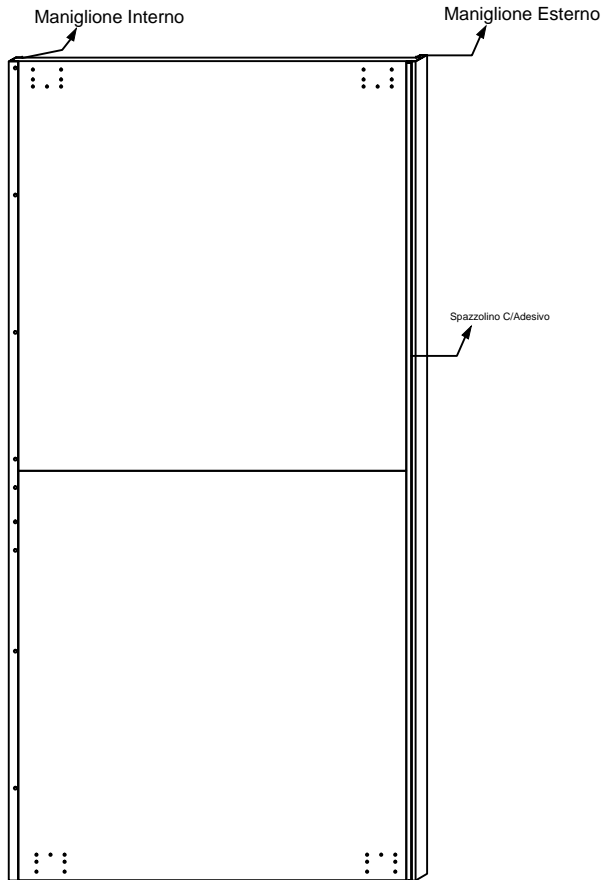

MOD. MOZART

Notice de montage
Assembling scheme

5

Vista Anta Interno parte Interno

Maniglione Interno

Spazzolino
C/Adesivo

togliere da
spazzolino

Maniglione Esterno