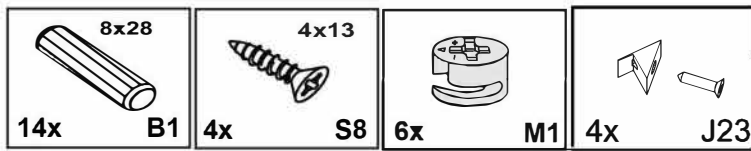

Selene

31

5

3