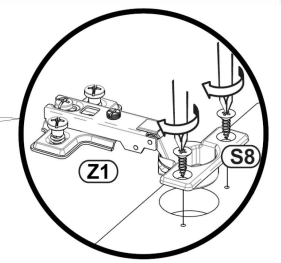

Selene

31

5

3