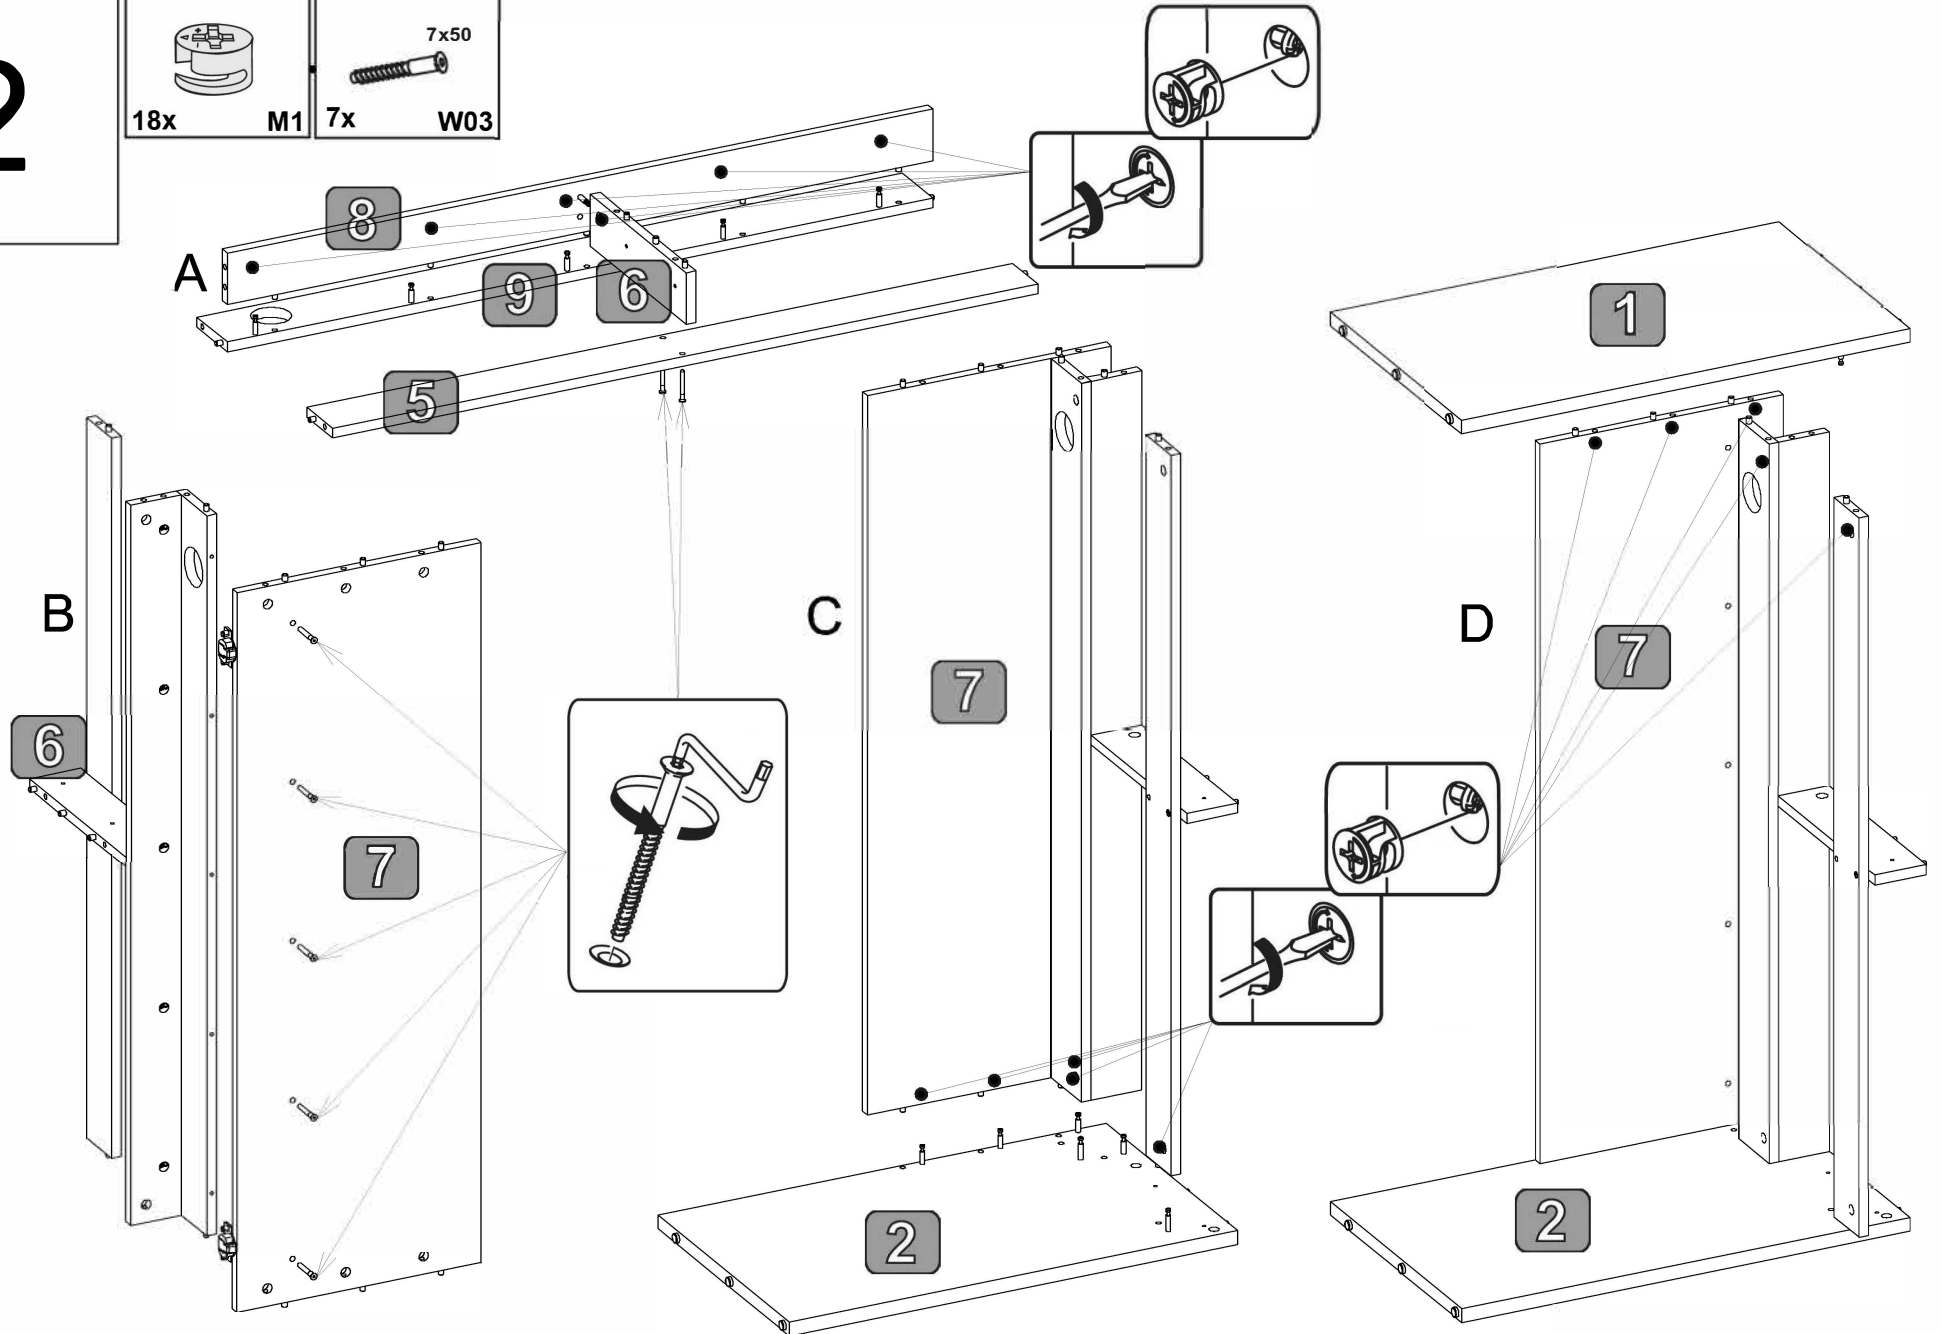

Selene

31

4

2