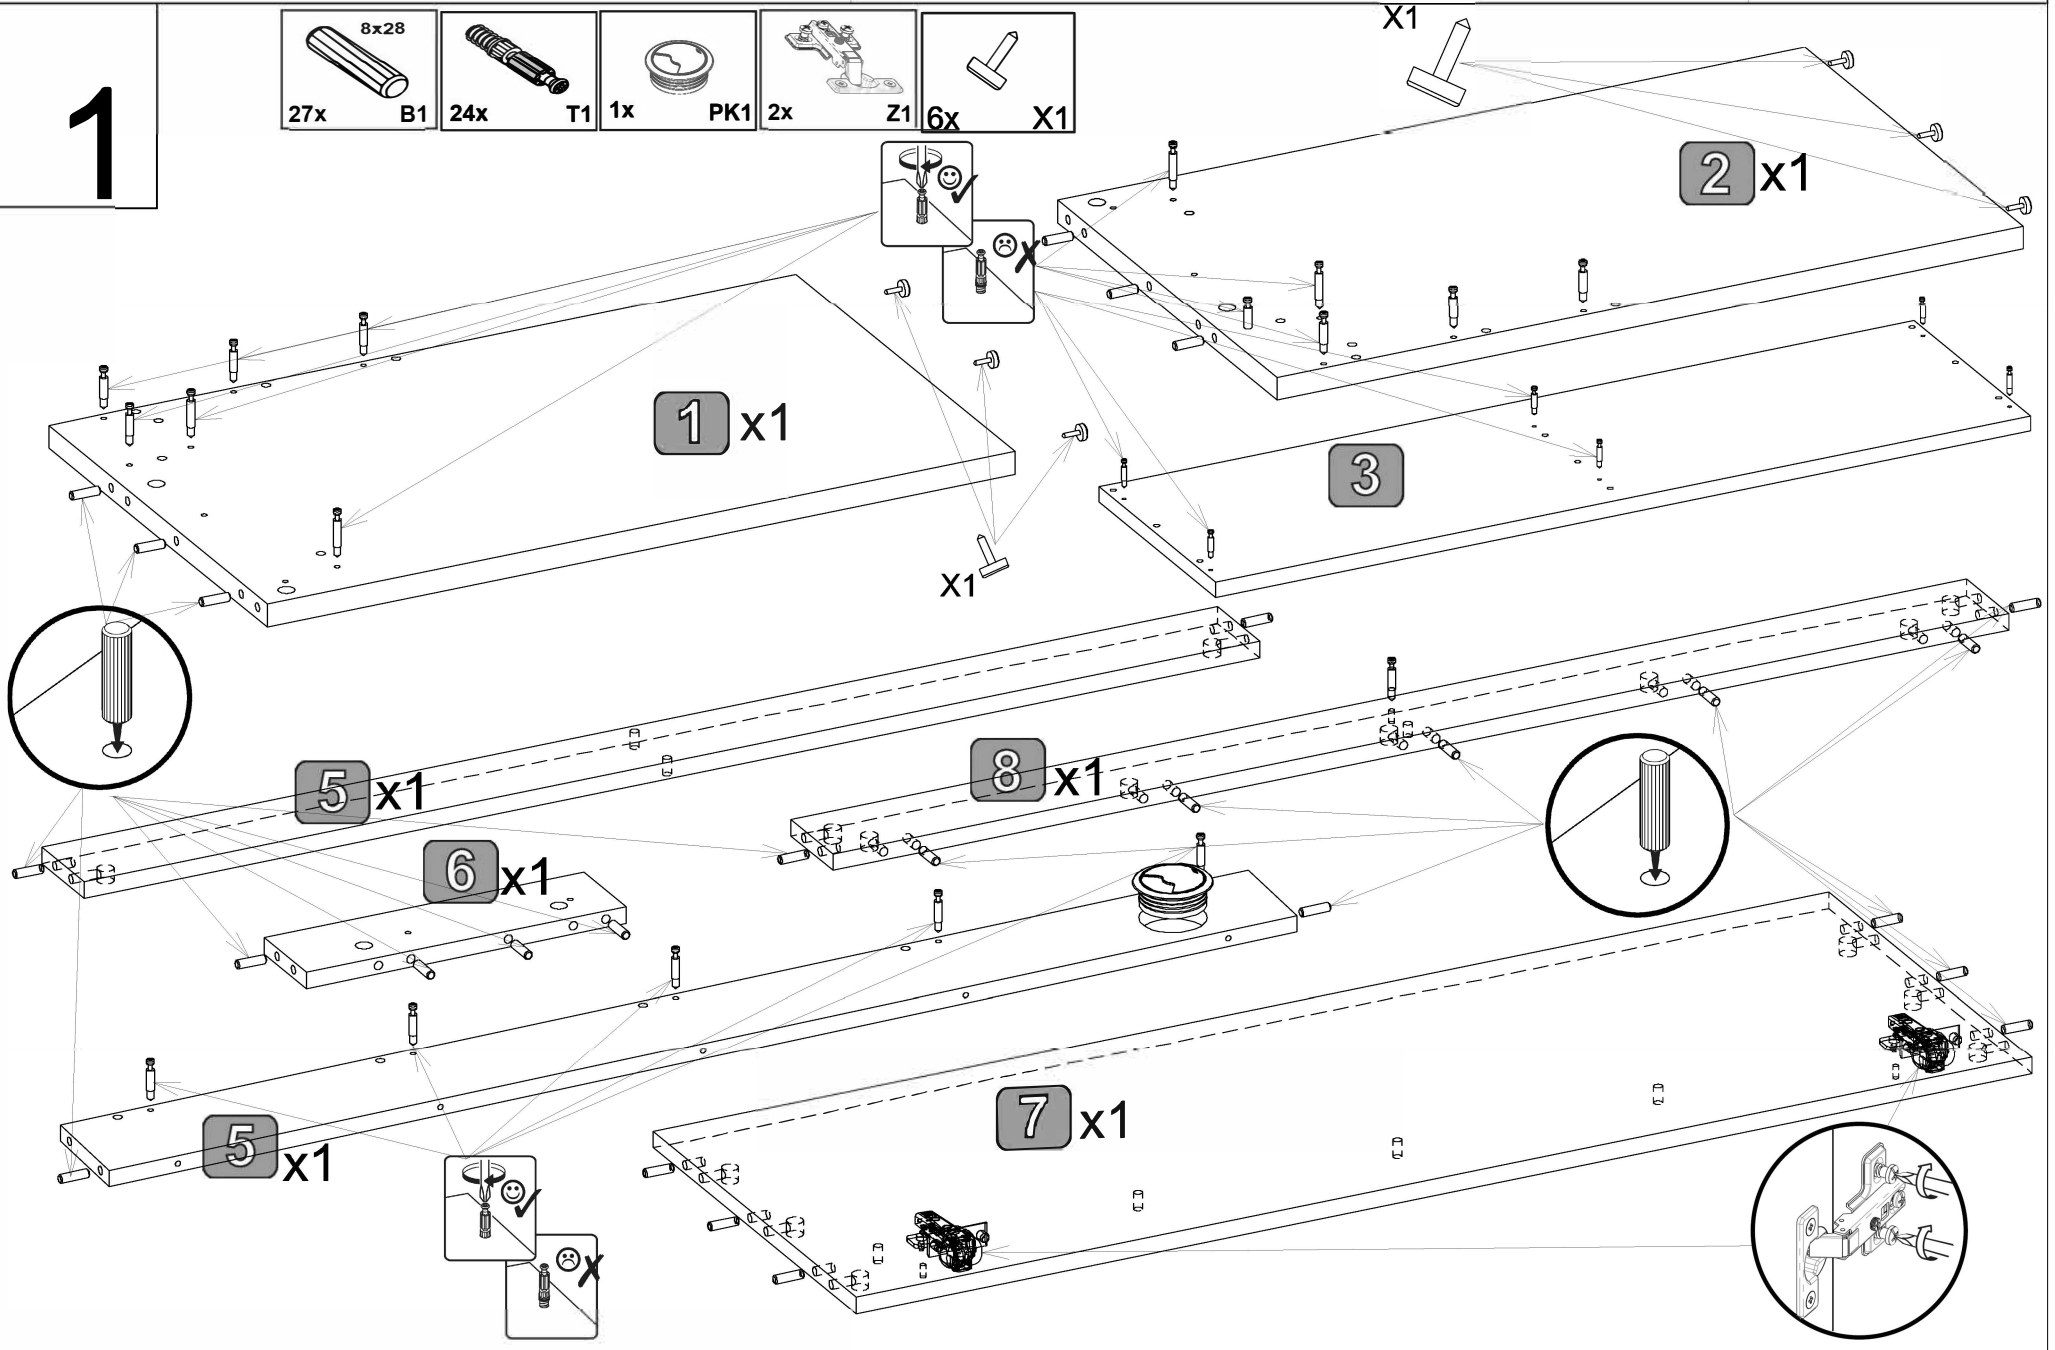

 24x M1	 24x T1	 41x 8x28 B1	 4x 4x13 S8	 4x J23
 2x L+P PR1	 4x M4x9 A1	 8x 6x8 E4	 1x L1	 11x C2
 1x PK1	 2x Z1	 7x 7x50 W03	 1x C9	 6x X1

Nr	Wymiary			Szt.	Paczka
	Dł.	Szer.	Gr.		
1	736	431	22	1	1
2	736	431	22	1	1
3	1204	345	22	1	1
4	1204	103	22	1	1
5	1158	83	16	1	1
6	315	83	16	1	1
7	1158	400	16	1	1
8	1158	83	16	1	1
9	1158	100	16	1	1
10	599	93	18	1	1

Selene

31

3

1

- | | | | | |
|---|---|---|---|--|
| 
8x28
27x B1 | 
24x T1 | 
1x PK1 | 
2x Z1 | 
6x X1 |
|---|---|---|---|--|

Selene

31

4