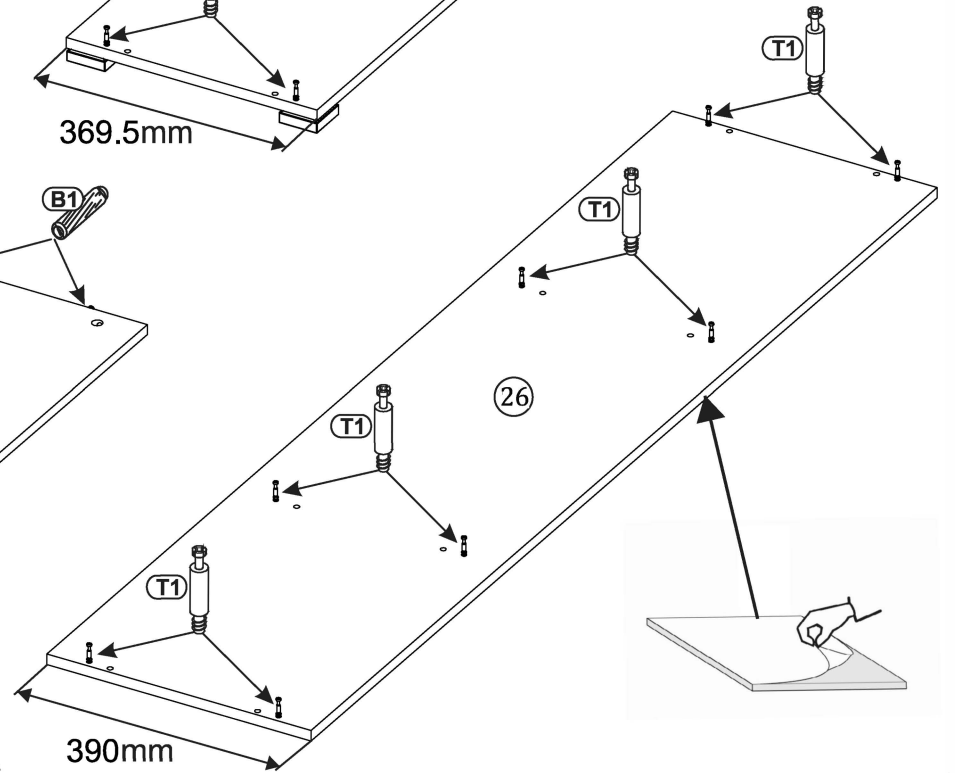

SELENE

9

Nr	Wymiar	Szt	Paczka
15	368 369 16 1	1	1
16	368 369 16 1	1	1
17	635 368.5 16 1	1	1
18	300 100 12 1	1	1
19	300 100 12 1	1	1
20	603 100 12 1	1	1
21	380 496 18 1	1	1
22	380 496 18 1	1	1
23	647 189 18 1	1	1
24	368 369 16 2	1	1
25	1650 369.5 16 1	1	1
26	1650 390 16 1	1	1
27	396 1644 2 1	1	1
28	614 299 2 1	1	1

0 10 20 30 40 50 60 70 80 90 100 110 120 130 140 150 160 170 180 190 200

1

2

3

4

M1 x16

5

P2 3x16 x36