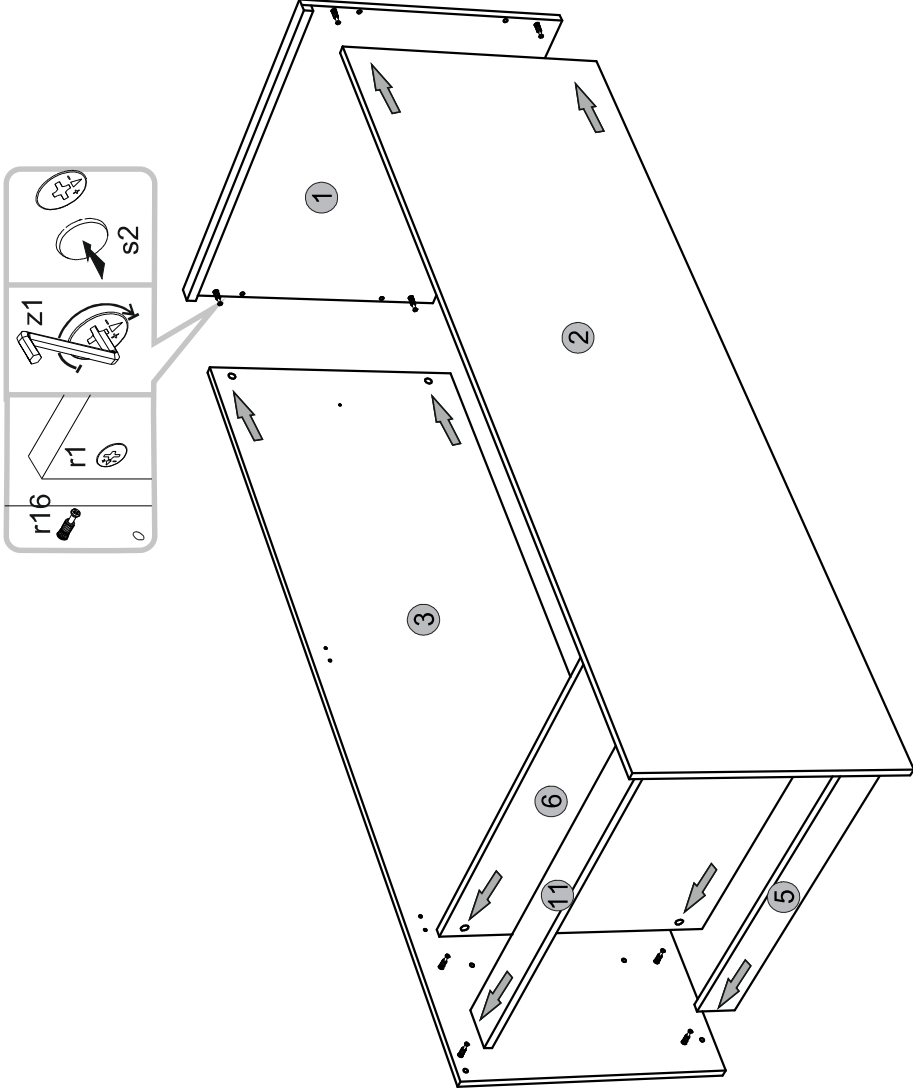

Element symbol	Dimensions			Code	Package
	800	16/32	1		
1	800	16/32	1	T-212	2/2
2	1814	550	16	T-121	1/1
3	1814	550	16	T-122	1/1
4	1531	396	16	T-010	1/1
5	766	80	16	T-407	2/2
6	766	550	16	T-321	2/2
7	709	130	16	T-515	1/1
8	500	130	16	T-516	1/1
9	500	130	16	T-517	1/1
10	794	180	16	T-014	2/2
11	766	85	16	T-412	2/2
12	484	60	16	T-411	1/1
13	1761	395	3	T-611	1/1
14	725	500	3	T-612	2/2

1x		4x		8x		15x	
1x		6x		15x		30x	
1x		5x		1x		6x	
				4x		1x	
				70x		6x	
				16x			

1

3

2

4

5

6

7