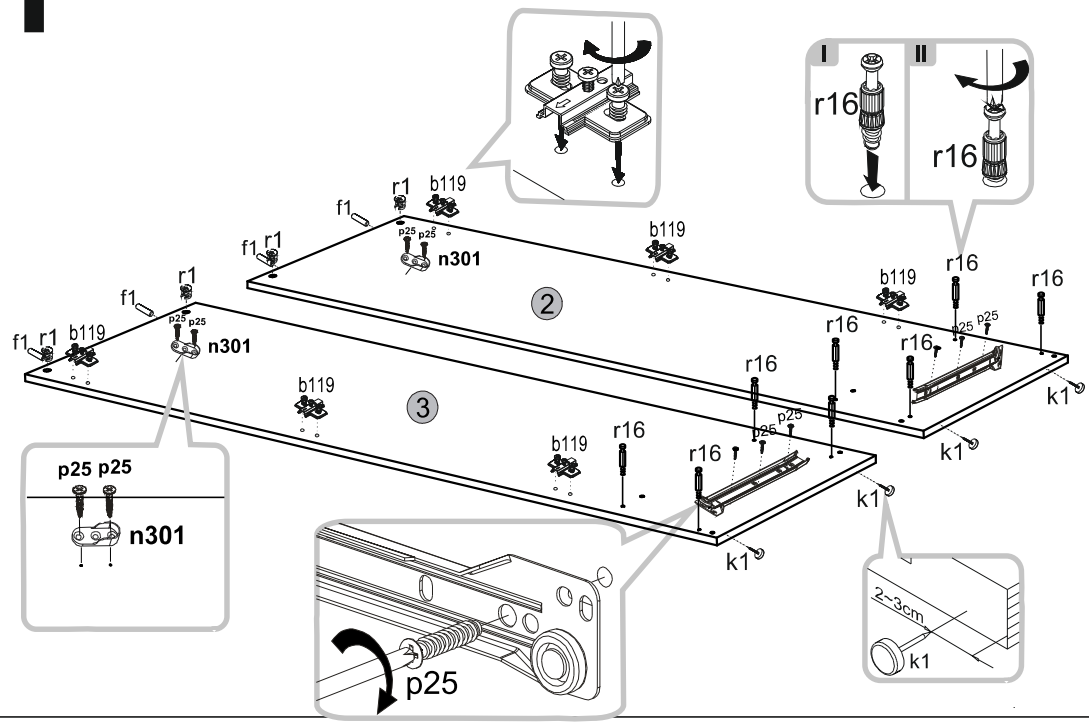

Element symbol	Dimensions			Code	Package
	800	16/32	1		
1	800	16/32	1	T-212	2/2
2	1814	550	16	T-121	1/1
3	1814	550	16	T-122	1/1
4	1531	396	16	T-010	1/1
5	766	80	16	T-407	2/2
6	766	550	16	T-321	2/2
7	709	130	16	T-515	1/1
8	500	130	16	T-516	1/1
9	500	130	16	T-517	1/1
10	794	180	16	T-014	2/2
11	766	85	16	T-412	2/2
12	484	60	16	T-411	1/1
13	1761	395	3	T-611	1/1
14	725	500	3	T-612	2/2

1x		4x		8x		15x	
1x		6x		15x		30x	
1x		5x		1x		6x	
				4x		1x	
				70x		6x	
				16x			

1

3

2

4

5

6

7