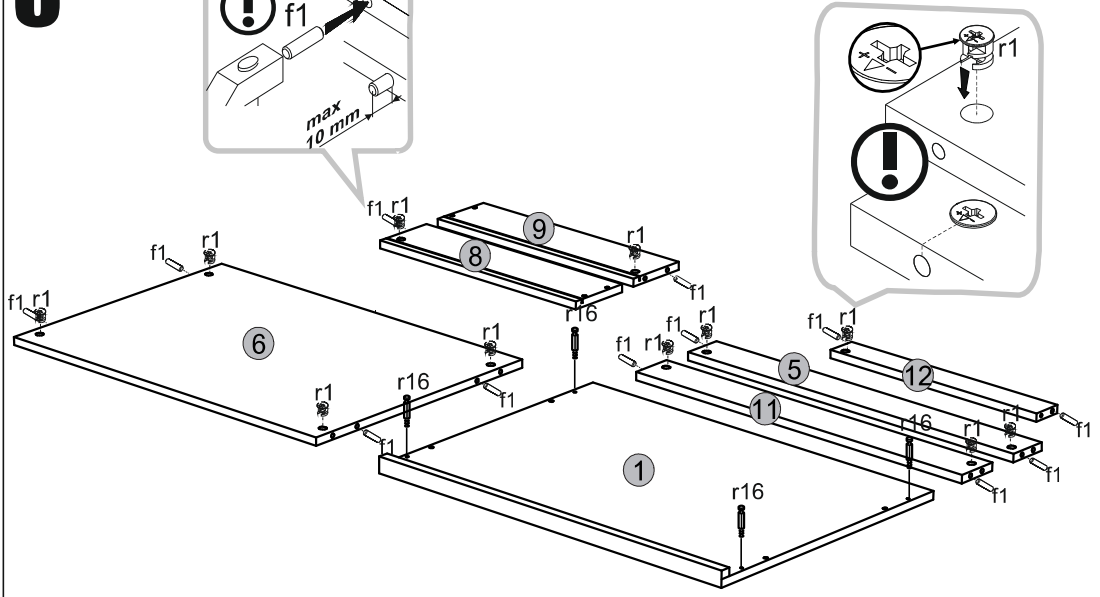

Element symbol	Dimensions			Code	Package
	800	16/32	1		
1	800	16/32	1	T-212	2/2
2	1814	550	16	T-121	1/1
3	1814	550	16	T-122	1/1
4	1531	396	16	T-010	1/1
5	766	80	16	T-407	2/2
6	766	550	16	T-321	2/2
7	709	130	16	T-515	1/1
8	500	130	16	T-516	1/1
9	500	130	16	T-517	1/1
10	794	180	16	T-014	2/2
11	766	85	16	T-412	2/2
12	484	60	16	T-411	1/1
13	1761	395	3	T-611	1/1
14	725	500	3	T-612	2/2

1x		4x		8x		15x	
1x		6x		15x		30x	
1x		5x		1x		6x	
				4x		1x	
				70x		6x	
				16x			

1

3

2

4

5

6

7