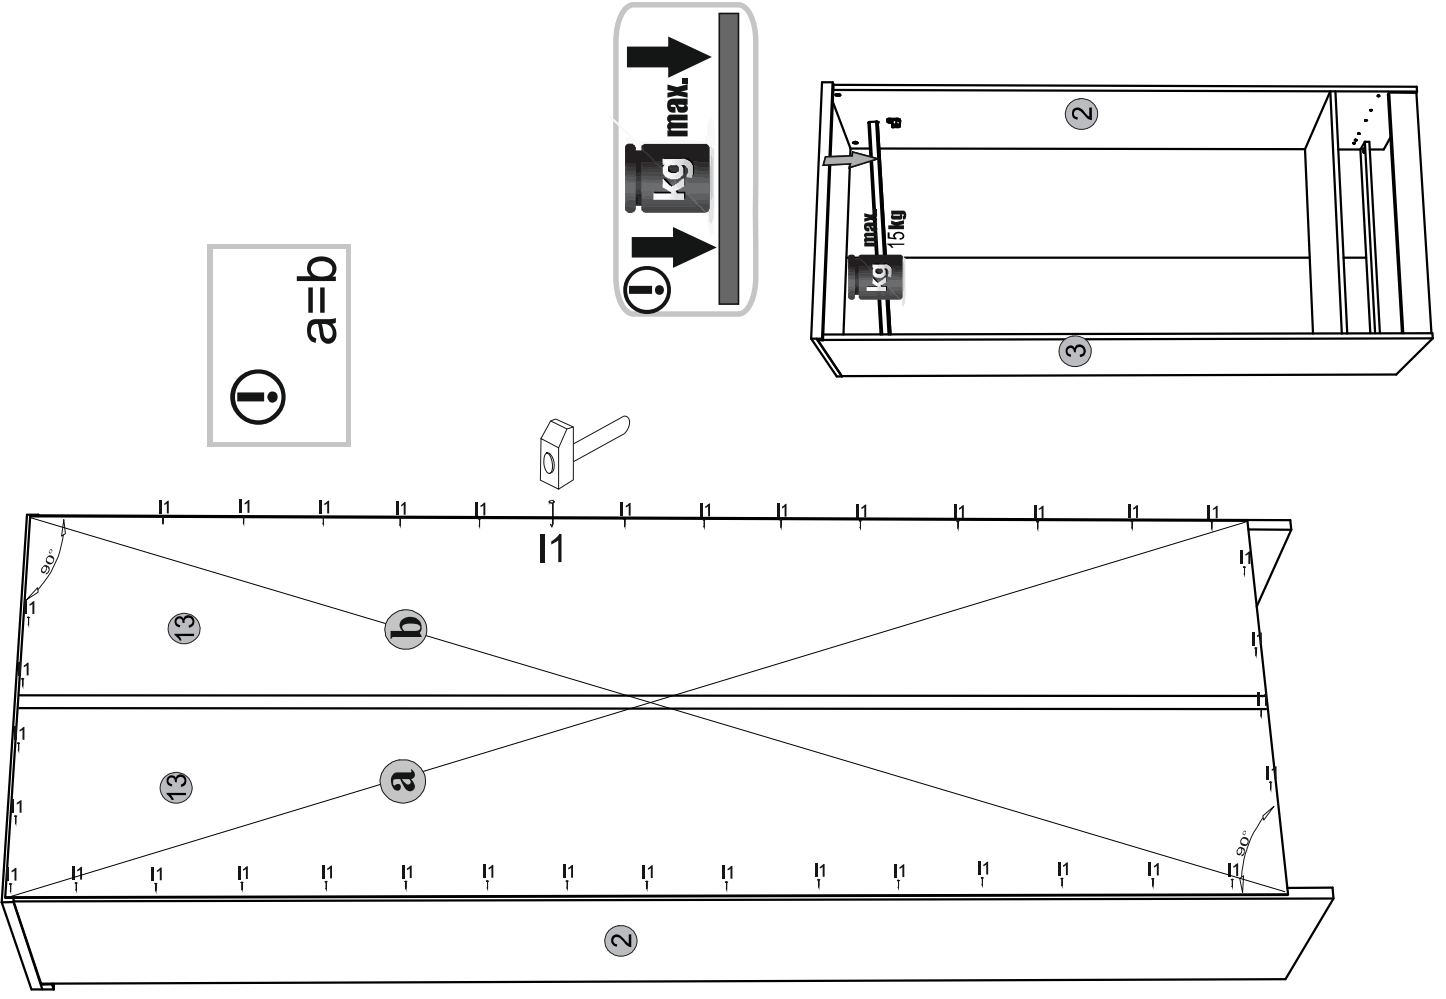

Element symbol	Dimensions			Code	Package
	800	16/32	1		
1	800	16/32	1	T-212	2/2
2	1814	550	16	T-121	1/1
3	1814	550	16	T-122	1/1
4	1531	396	16	T-010	1/1
5	766	80	16	T-407	2/2
6	766	550	16	T-321	2/2
7	709	130	16	T-515	1/1
8	500	130	16	T-516	1/1
9	500	130	16	T-517	1/1
10	794	180	16	T-014	2/2
11	766	85	16	T-412	2/2
12	484	60	16	T-411	1/1
13	1761	395	3	T-611	1/1
14	725	500	3	T-612	2/2

1x		4x		8x		15x	
1x		6x		15x		30x	
1x		5x		1x		6x	
				4x		1x	
				70x		6x	
				16x			

1

3

2

4

5

6

7