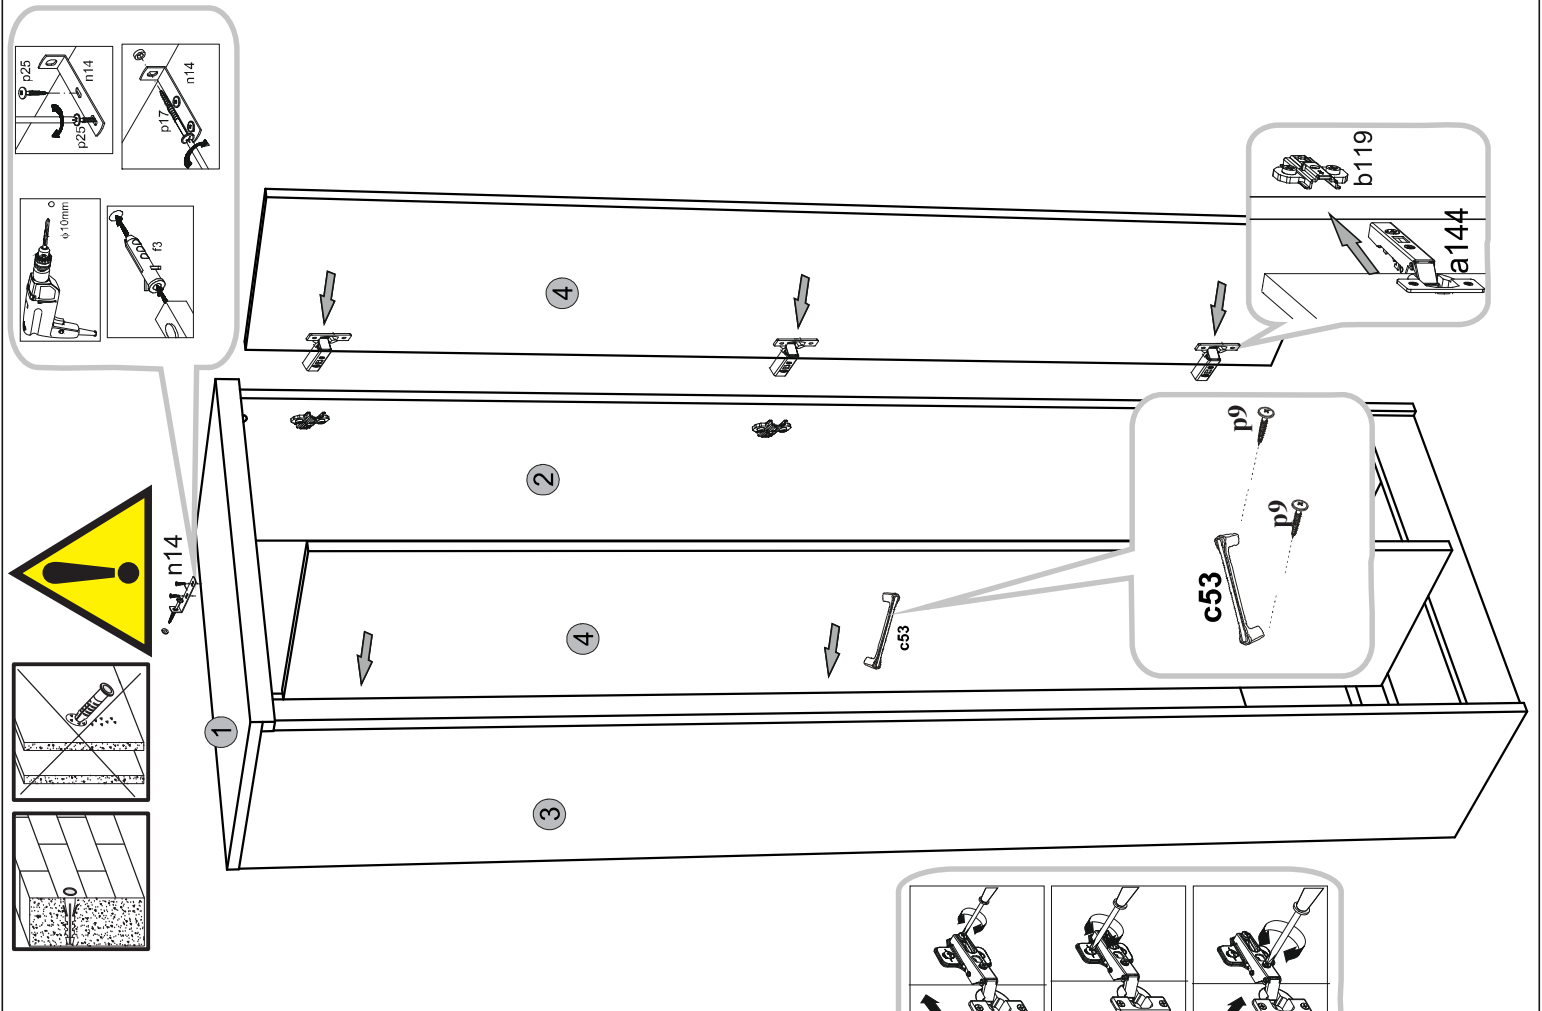

Element symbol	Dimensions			Code	Package
	800	16/32	1		
1	800	16/32	1	T-212	2/2
2	1814	550	16	T-121	1/1
3	1814	550	16	T-122	1/1
4	1531	396	16	T-010	1/1
5	766	80	16	T-407	2/2
6	766	550	16	T-321	2/2
7	709	130	16	T-515	1/1
8	500	130	16	T-516	1/1
9	500	130	16	T-517	1/1
10	794	180	16	T-014	2/2
11	766	85	16	T-412	2/2
12	484	60	16	T-411	1/1
13	1761	395	3	T-611	1/1
14	725	500	3	T-612	2/2

1x		4x		8x		15x	
1x		6x		15x		30x	
1x		5x		1x		6x	
				4x		1x	
				70x		6x	
				16x			

1

3

2

4

5

6

7