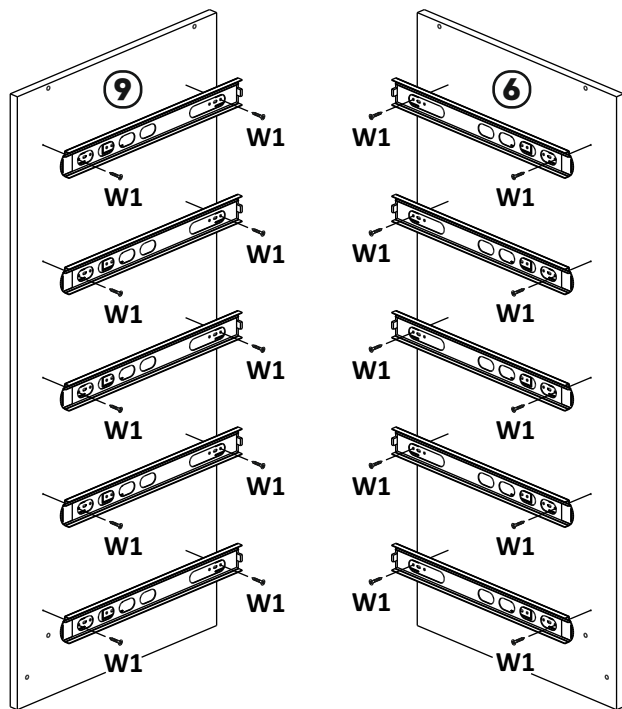

MB-21 (600.1100.450)

No	a*b	X
1	542x400	5
2	976x298	2
3	510x149	8
4	400x149	4
5	400x149	4
6	1080x450	1
7	568x450	1
8	400x88	1
9	1080x450	1
10	568x100	2
11	604x454	1
12	100x568	1
13	400x88	1
14	510x88	2
15	201x564	4
16	140x564	1

**1**

400 mm

x5

NT 1

3,5x16

x20

W1

**2**

x10

A1

x10

A2

**3**

3,5x30

x4

W3

**6**

5

6

**7**

3,5x16

**x4****W1**

400 mm

**x1****NT 2**Screw  
Штырь  
3,5x30**x4****W3****8**